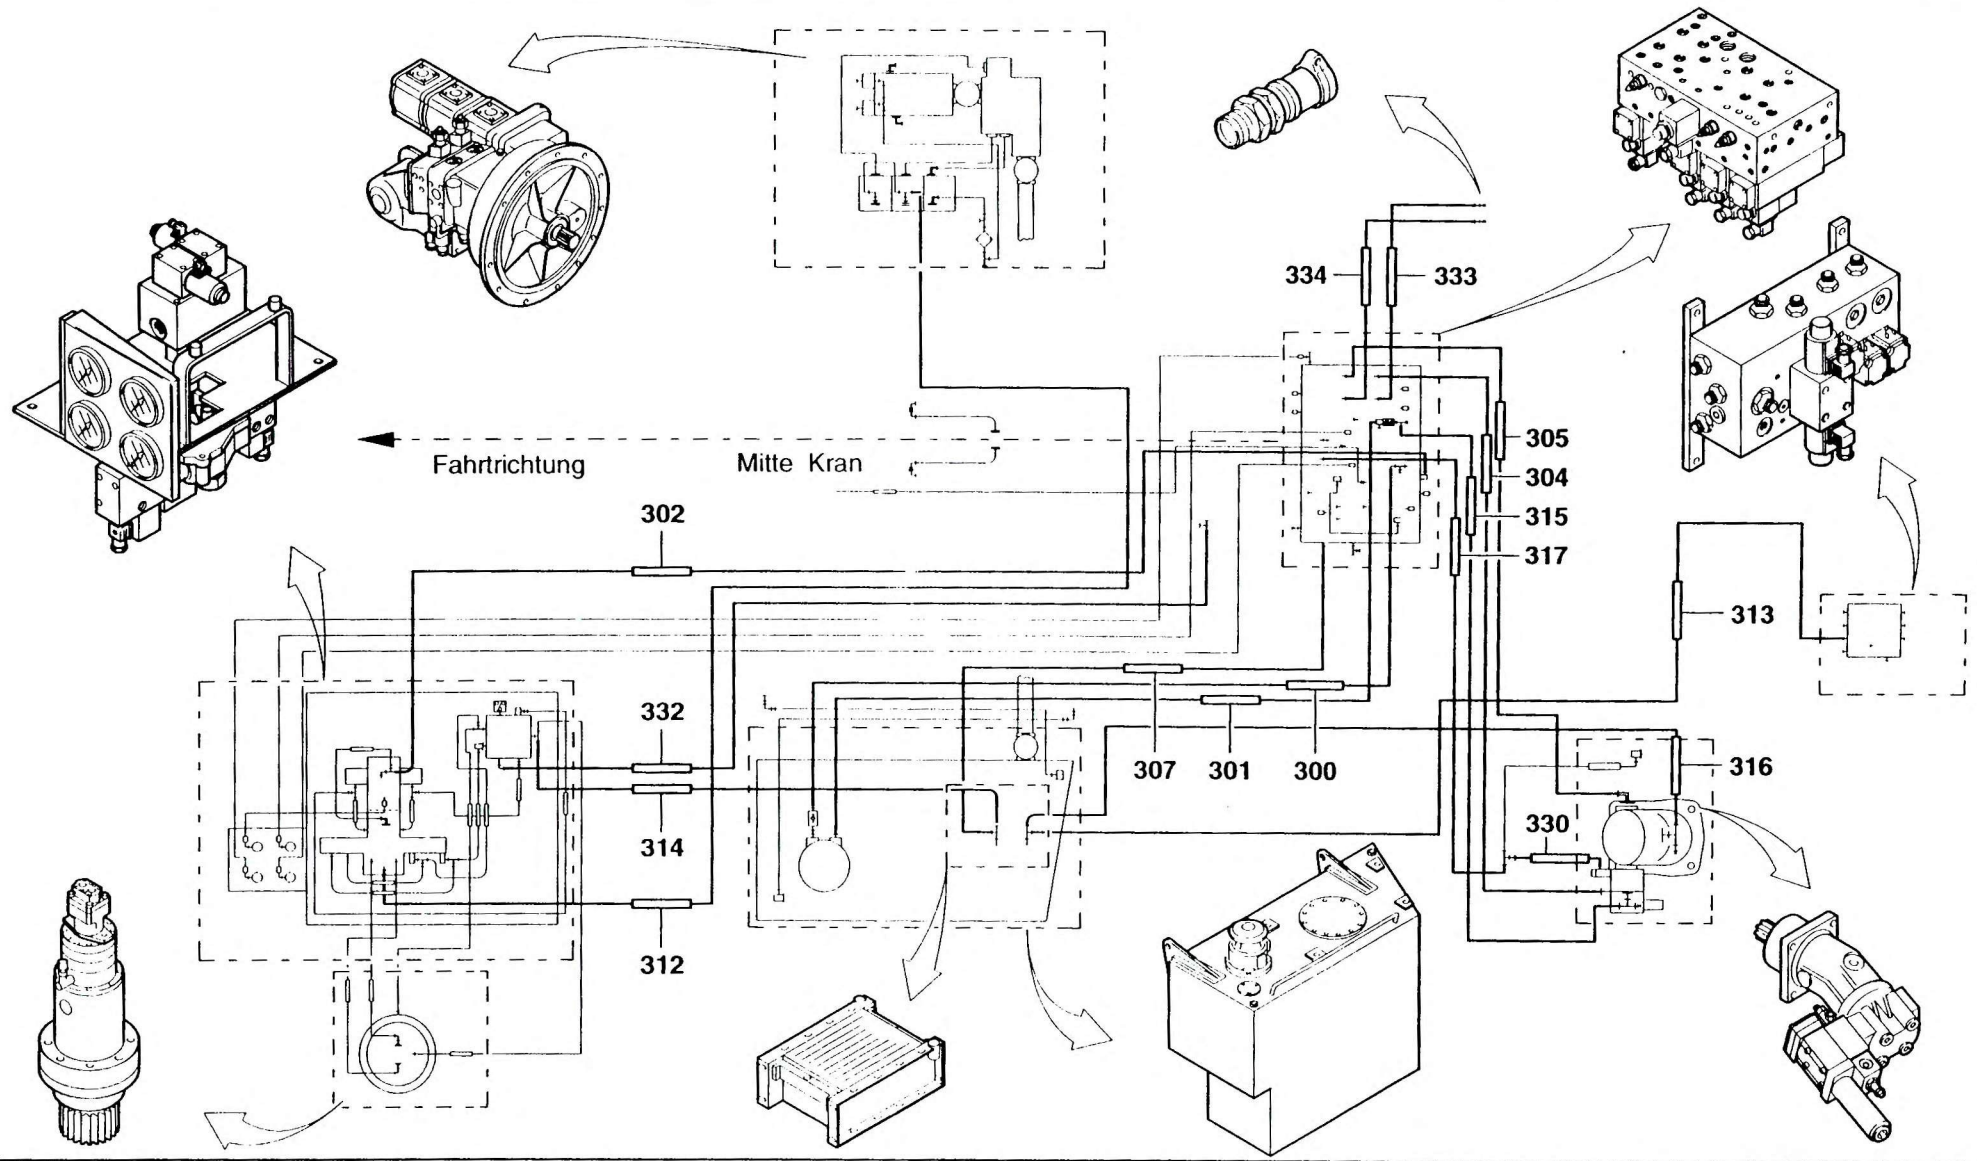

SCHLAUCHLEITUNGEN VERBINDUNGSTEILE
HOSES, CONNECTING PARTS

BILDТАFЕL
PICTORIAL DISPLAY

GMK 5160
BE 690
G 786

08.96

2307953-ETL

1/2

SCHLAUCHLEITUNGEN VERBINDUNGSTEILE
HOSES, CONNECTING PARTS

08.96

BILDTAFEL
PICTORIAL DISPLAY

2307953-ETL

2/2

GMK 5160
BE 690
G 786